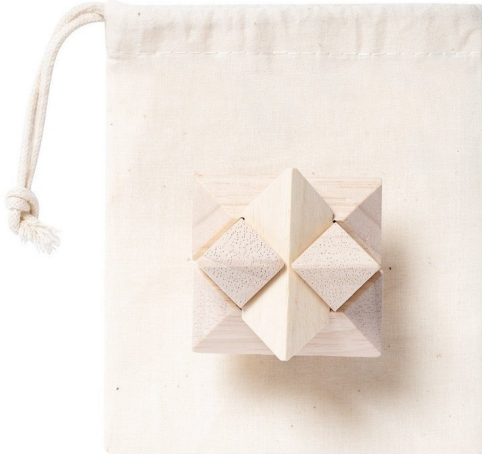

# Bruffy magične puzle

Šifra proizvoda: #AP722030

**381.26 RSD**

Neto cena: 317.72 RSD

## Opis proizvoda

Drvena magična slagalica u pamučnoj torbici sa vezicom.